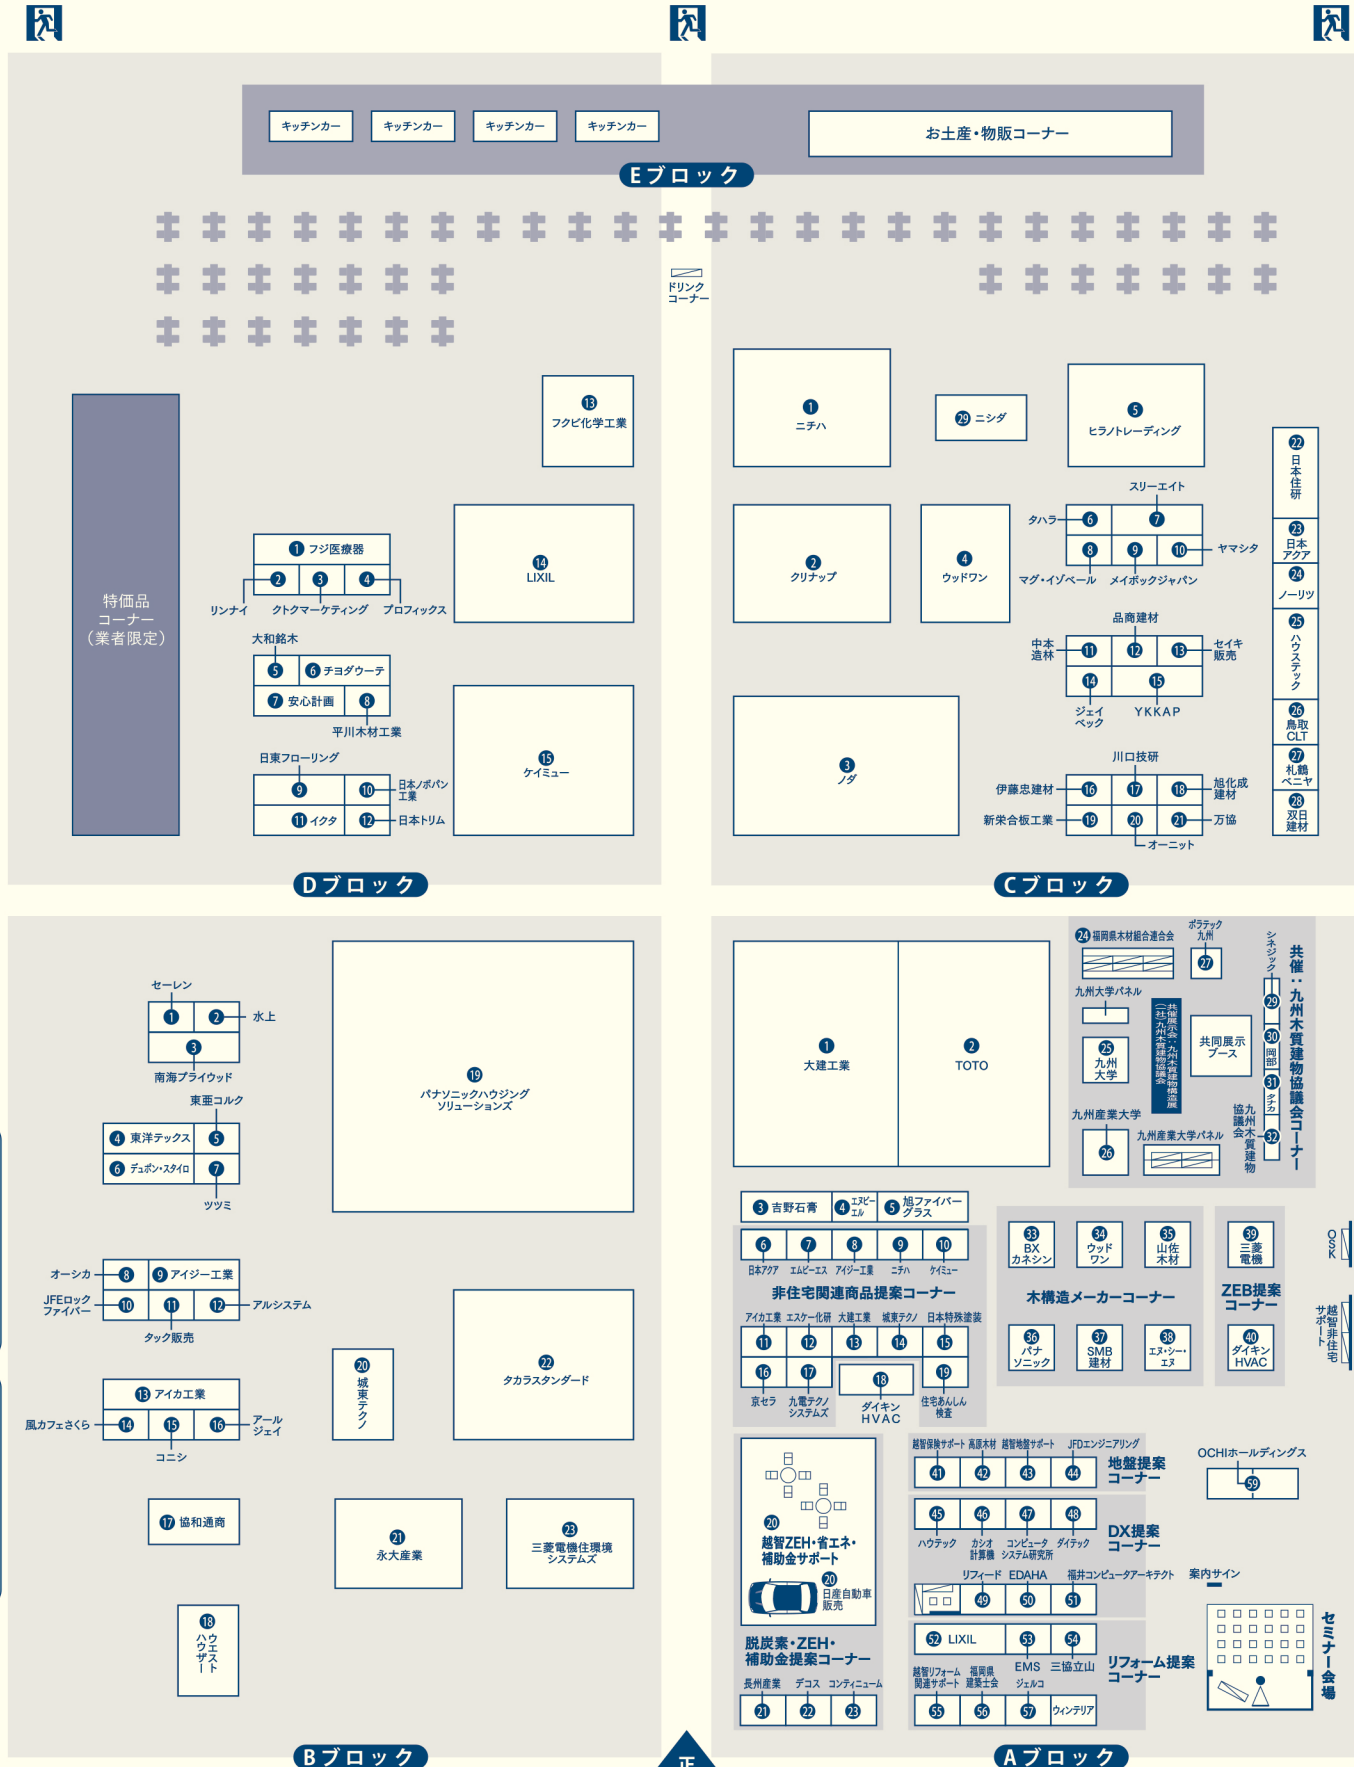

番号は右の出展企業・団体リストと照らし合わせてご確認ください。

男子WC

女子WC

男子WC

女子WC

西エントランス
おタバコは西エントランス外の屋外の喫煙コーナーをご利用ください。

正面出入口

出展企業・団体 (50音順)